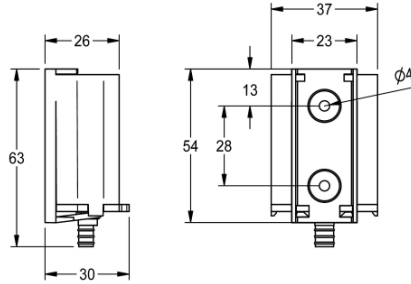

### KWC-Nr.

**360002063**

Batteriefach inklusive 6 V Batterie

NEW

Batteriefach mit Halterung und 6 V Lithium-Batterie (CR-P2).